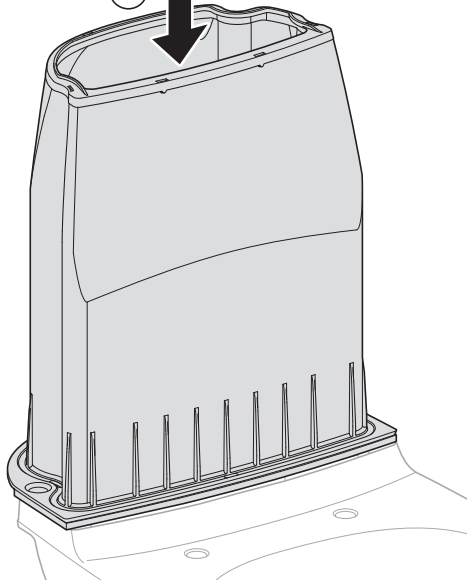

INSTALLATION MANUAL

MONTERINGSANVISNING
MONTERINGSANVISNING
MONTERINGSVEJLEDNING
ASENNUSOHJE

970.041.00.0(01)

1

✓

Sign / Seven D / Slim

1

2

3

4

30°

2

2

Sign / Seven D

Slim

2 **A**