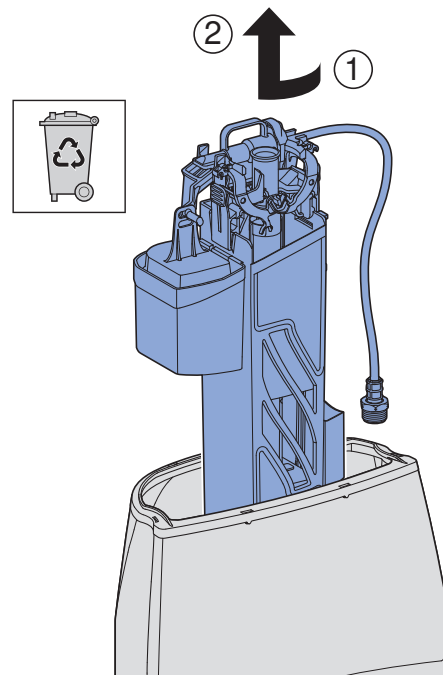

INSTALLATION MANUAL

MONTERINGSANVISNING
MONTERINGSANVISNING
MONTERINGSVEJLEDNING
ASENNUSOHJE

970.041.00.0(01)

1

✓

Sign / Seven D / Slim

1

2

3

4

30°

2

2

Sign / Seven D

Slim

2 **A**