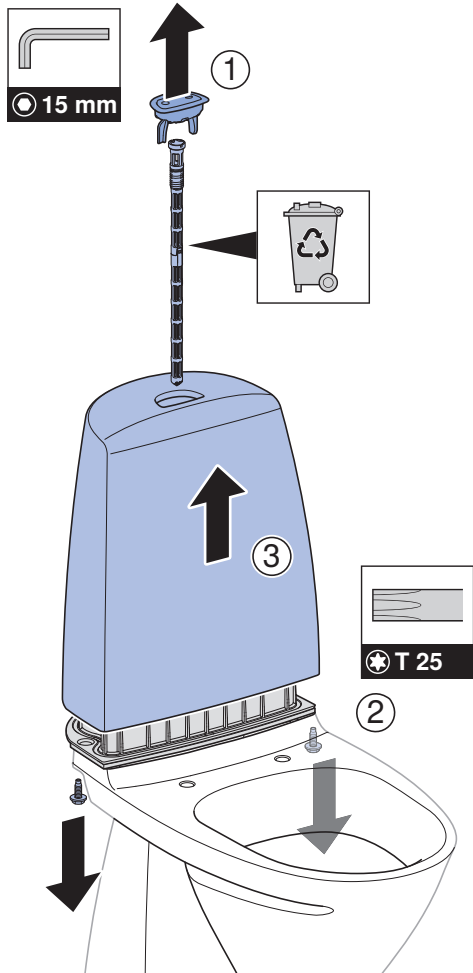

INSTALLATION MANUAL

MONTERINGSANVISNING
MONTERINGSANVISNING
MONTERINGSVEJLEDNING
ASENNUSOHJE

970.041.00.0(01)

1

✓

Sign / Seven D / Slim

1

2

3

4

30°

2

2

Sign / Seven D

Slim

2 **A**