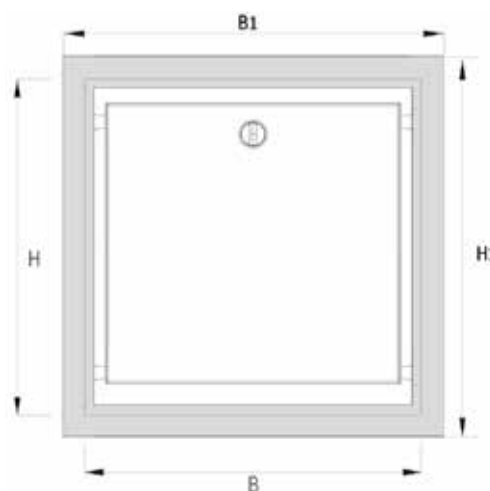

Roth Quickskab⁺ 550 mm, maxi med vådrumsmanchet

Godkendt til montering i vådzone

Anvendelsesområder

- › Gulvvarmeanlæg
- › Brugsvand
- › Radiatoranlæg

Roth Quickskab⁺ 550 mm, maxi med fabrikslimet manchete bruges sammen med Roth fordelerrør til brugsvands- og varmeinstallationer.

Derudover har skabet ingen ståldele som kan komme i kontakt med vand, og derfor er der ingen korrosion.

Skabet er godkendt direkte til brug sammen med et bredt udvalg af godkendte vådrumssystemer* for montering i vådrumsvægge. Skabet er sammen med Roth MultiPex® rørsystem godkendt efter NT 129 og opfylder kravene i DS 469, DS 439 og BR18.

Husk, at fordelerrørarrangementet skal planlægges med isolering iht. DS 452.

- › Færdigmonterede gennemføringer til tomrør i top og bund
- › Knock-out huller til forsyningsrør i siderne på skabet
- › Specialdesignede, trækfaste gennemføringer for sikker og nem montering af tomrør og overløb
- › Tomrør 20 - 42 mm

Teknisk beskrivelse

Roth Quickskab⁺ 550 mm, maxi med manchete er produceret i ABS plast i farven hvid RAL 9010 med aflåselig dør. Skabet er fra fabrikken påklæbet en 3-lags vandtætningsmembran. Skabet leveres i bredden 550 mm, med en højde på 550 mm. Dybden i skabet er 145 mm. Skabet kan håndtere op til 4 fordelerrør med 13 studse eller efter individuel opbygning. I skabets bagbeklædning er der hulmønster der giver en let og fleksibel montering af bæringer/ Roth Quick klammer.

Tekniske data	
	Roth Quickskab⁺, maxi med vådrumsmanchet 550 x 550 mm VVS-nr. 046297.512
Skabsstørrelse/mål	bredde 550 mm, højde 550 mm, dybde 145 mm
Nipler (a) 16 - 28 mm	30
Nipler (b) 25 - 42 mm*	8
Knock-out huller (c)	14
Manchet B1 x H1	700 x 700
Max. antal afgreninger bund/top	7+8/7+8
* Ved anvendelse af Roth Quicknippel med VVS-nr. 046297.542 kan 42 mm tomrør anvendes og med Roth Quicknippel VVS-nr. 046297.540 kan 40 mm Roth Alu-LaserPlus® rør anvendes.	

ARDEX 7+8 flydesystem, ARDEX S1-K system med sheets, MIRA 4400 Multicoat flydesystem, IRA Vapourmat 100 system med sheets, LIP 2K system 25 med sheets, LIP 2K system 15 flydesystem.