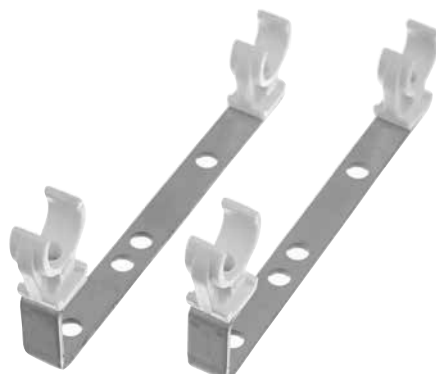

Roth ophængningsæt til fordelerrør

Roth ophængningsæt til fordelerrør til brugsvand fås i tre varianter:

Roth ophængningsæt tilpasset Roth isolering til fordelerrør.

Består af:

4 stk. klemrør bærer Ø 24 mm.

2 stk. ophængnings bøjler, dybde 101 mm.

Roth ophængningsæt tilpasset Roth GV universal skabe.

Består af:

4 stk. klemrør bærer Ø 24 mm.

2 stk. ophængnings bøjler, dybde 76 mm.

Roth ophængningsæt tilpasset Roth GV universal skabe, forskudt.

Består af:

4 stk. klemrør bærer Ø 24 mm.

2 stk. ophængnings bøjler, dybde 85 mm.

Roth ophængningsæt, bruges til alle montage situationer, monteret på væg med eller uden isolering eller i GV universal skabe. Det passer til både Roth fordelerrør Euro og Roth fordelerrør med indstik. Det monteres nemt og det er muligt at klikke fordelerrør fast i de præmonterede rørclips.

046269.216 er tilpasset, så det let og enkelt kan monteres i forbindelse med Roth isolering til fordelerrør.

046269.226 og 046269.236 er tilpasset, så det let og enkelt kan monteres i forbindelse med Roth GV universal skabe.

Tekniske data		Dimension	Anvendelses formål
Roth ophængningsæt til fordelerrør	VVS-nr. 046269.216	Dybde 101 mm og længde 253 mm	Anvendes ved isolering af fordelerrør eller ved ønske om god afstand til væg f.eks ved montage af bi måler.
Roth ophængningsæt til fordelerrør	VVS-nr. 046269.226	Dybde 76 mm og længde 185 mm	Anvendes i forbindelse med Roth GV universal skab eller ved ønske om kort afstand til væg
Roth ophængningsæt til fordelerrør	VVS-nr. 046269.236	Dybde 85 mm og længde 105 mm	Anvendes i forbindelse med Roth GV universal skab eller ved ønske om kort afstand til væg/forskydning.