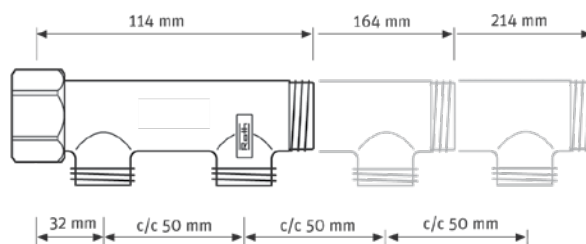

Roth fordelerrør, EURO-red

Roth EURO-red fordelerrør er udført i CC499K rødgods, og med sine 2, 3 og 4 afgreninger er det muligt altid at samle et fordelerrør med det ønskede antal afgreninger. Fordelerrøret kan anvendes til både brugsvands- og varmeinstallationer. EURO-red-fordelerrørets afgreninger er $\frac{3}{4}$ " EURO gevind.

Der kan leveres pex EURO-fordelerkoblinger i 12, 15 og 18 mm, samt Alu-LaserPlus® koblinger i 16 og 20 mm i rødgods. Der kan også leveres EURO-red indstikskoblinger til 15 mm pex-rør.

Teknisk beskrivelse

Roth EURO-fordelerrør anvendes for tilslutning af pex-rør, med eller uden iltstop, samt Alu-LaserPlus®. Fordelerrørene er forsynet med $\frac{3}{4}$ " nippel RG i den ene ende, og i den modsatte $\frac{3}{4}$ " muffe RG. Hvis der er behov for det kan fordelerrørene samles med egnet pakmateriale.

Roth fordelerkoblinger for 16 og 20 mm kan anvendes på både Roth pex, X-PERT og Alu-LaserPlus®.

Fordelerrør og koblinger er Kiwa og GDV godkendt (Godkendt til Drikkevand) nr. 03/00073. Fordelerrørene kan anvendes i kombination med alle rørmaterialer og vandkvaliteter. Alle vandberørte dele er produceret i rødgods. Hovedrøret er med $\frac{3}{4}$ " nippel RG og $\frac{3}{4}$ " muffe RG. Afgreningerne har $\frac{3}{4}$ " EURO gevind.

Spænd fittingen sådan: Omløberen trækkes til med hånden og tilspændes 1,5 omgange med værktøj af passende størrelse.

Tekniske data			
Roth fordelerrør 2 afg. x 15 mm indstik EURO-red	VVS-nr. 046217.402	Roth fordelerkobling 12 mm x $\frac{3}{4}$" EURO-red	VVS-nr. 401975.812
Roth fordelerrør 3 afg x 15 mm indstik EURO-red	VVS-nr. 046217.403	Roth fordelerkobling 15 mm x $\frac{3}{4}$" EURO-red	VVS-nr. 401975.815
Roth fordelerrør 4 afg x 15 mm indstik EURO-red	VVS-nr. 046217.404	Roth fordelerkobling 16 mm x $\frac{3}{4}$" EURO-red	VVS-nr. 401975.816
Roth fordelerrør 2 afg. x 15 mm EURO-red	VVS-nr. 046217.415	Roth fordelerkobling 18 mm x $\frac{3}{4}$" EURO-red	VVS-nr. 401975.818
Roth fordelerrør 3 afg. x 15 mm EURO-red	VVS-nr. 046217.445	Roth fordelerkobling 20 mm x $\frac{3}{4}$" EURO-red	VVS-nr. 401975.820
Roth fordelerrør 4 afg. x 15 mm EURO-red	VVS-nr. 046217.446	Roth indstikskobling 15 mm x $\frac{3}{4}$" EURO-red	VVS-nr. 046217.545
Roth fordelerrør 2 afg. EURO-red	VVS-nr. 046217.430	Materiale fordelerrør	CC499K
Roth fordelerrør 3 afg. EURO-red	VVS-nr. 046217.431	Driftstryk	Maks. 16 bar
Roth fordelerrør 4 afg. EURO-red	VVS-nr. 046217.432	Driftstemperatur	Maks. 100°C

Tilbehør	
Roth endeprop $\frac{3}{4}$", red	VVS-nr. 046615.106
Roth slutmuffe $\frac{3}{4}$", red	VVS-nr. 046615.126
Roth overgang $\frac{3}{4}$" EURO-red x $\frac{3}{4}$" muffe	VVS-nr. 045694.046
Roth overgang $\frac{3}{4}$" EURO-red x $\frac{1}{2}$" muffe	VVS-nr. 045694.036
Roth overgang $\frac{3}{4}$" EURO-red x $\frac{1}{2}$" nippel	VVS-nr. 045694.136
Roth $\frac{3}{4}$" EURO-red x $\frac{3}{4}$" brystnippel	VVS-nr. 045694.006
Roth brystnippel $\frac{3}{4}$" EURO-red x $\frac{3}{4}$" EURO-red	VVS-nr. 045694.206
Roth vinkel $\frac{3}{4}$" EURO-red x $\frac{1}{2}$" nippel	VVS-nr. 045694.333
Roth vinkel $\frac{3}{4}$" EURO-red x $\frac{3}{4}$" nippel	VVS-nr. 045694.406
Roth vinkel $\frac{3}{4}$" EURO-red x $\frac{1}{2}$" muffe	VVS-nr. 045694.433
Roth vinkel $\frac{3}{4}$" EURO-red x $\frac{3}{4}$" muffe	VVS-nr. 045694.436
Roth støttebøsning rustfrit stål 15 x 2,5 mm	VVS-nr. 047193.015
Roth isolering til fordelerrør, 2 x 8 afgreninger	VVS-nr. 401973.890
Roth ophængningssæt til fordelerrør på væg	VVS-nr. 046269.216
Roth ophængningssæt til fordelerrør i skabe	VVS-nr. 046269.226