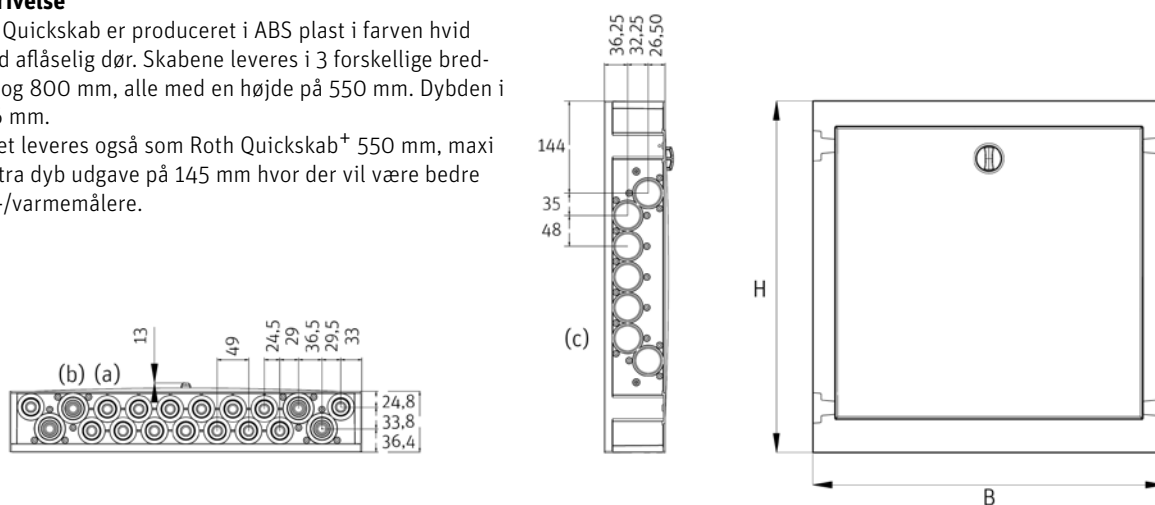

Roth vandtæt Quickskab

Til nybyg og renovering

Anvendelsesområder

- › Gulvvarmeanlæg
- › Brugsvand
- › Radiatoranlæg

Roth Quickskab er et vandtæt skab, der kan bruges sammen med Roth fordelerrør til brugsvands- og varmeinstallationer.

Skabene har ingen ståldele som kan komme i kontakt med vand, og derfor er der ingen korrosion.

Roth Quickskab kan installeres som basisskab, eller med dør og ramme i lakeret metal, hvor der kræves en ekstra flot finish.

De vandtætte skabe er sammen med Roth MultiPex® rørsystem godkendt efter NT 129 og opfylder kravene i DS 469, DS 439 og BR18. Husk, at fordelerrangementet skal planlægges med isolering iht. DS 452.

- › Færdigmonterede vandtætte gennemføringer i top og bund
- › Valgfri placering af det medfølgende Roth QuickBox® overløb
- › Knock-out huller til forsyningsrør i siderne på skabet
- › Ingen korrosion
- › Specialdesignede, trækfaste gennemføringer for sikker og nem montering af tomrør og overløb
- › Dækker alle dimensioner af tomrør fra 20 - 42 mm

Teknisk beskrivelse

Roth vandtæt Quickskab er produceret i ABS plast i farven hvid RAL 9010 med aflåselig dør. Skabene leveres i 3 forskellige bredder 400, 550 og 800 mm, alle med en højde på 550 mm. Dybden i skabene er 96 mm.

550 mm skabet leveres også som Roth Quickskab⁺ 550 mm, maxi som er en ekstra dyb udgave på 145 mm hvor der vil være bedre plads til vand-/varmemålere.

Tekniske data

	Roth Quickskab 400 x 550 mm VVS-nr. 046297.504	Roth Quickskab 550 x 550 mm VVS-nr. 046297.506	Roth Quickskab⁺, maxi 550 x 550 mm VVS-nr. 046297.511	Roth Quickskab 800 x 550 mm VVS-nr. 046297.508
Skabsstørrelse/mål	bredde 400 mm højde 550 mm dybde 96 mm	bredde 550 mm højde 550 mm dybde 96 mm	bredde 550 mm højde 550 mm dybde 145 mm	bredde 800 mm højde 550 mm dybde 96 mm
Nipler (a) 16 - 28 mm	18	30	30	50
Nipler (b) 25 - 42 mm*	8	8	8	8
Knock-out huller (c)	14	14	14	14
Max. antal afgreninger bund/top	4+5/4+5	7+8/7+8	7+8/7+8	12+13/12+13

* Ved anvendelse af Roth Quick nippel med VVS-nr. 046297.542 kan 42 mm tomrør anvendes.