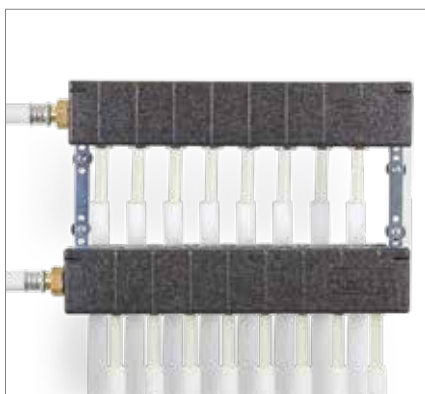

Roth isolering til fordelerrør

Roth isoleringskappe passer til alle vores fordelerrør, både til brugsvand og gulvvarme.

Det betyder, at du altid anvender den rigtige isoleringskappe, og ikke skal tage stilling til forskellige størrelser og varianter. Isoleringskappen har skærelinjer, der gør det nemt at tilpasse den og materialet er så stærkt og stabilt, at kappen ikke knækker, når du arbejder med den.

Fordele:

1. › Passer på alle typer Roth fordelerrør*
   - › Kan let skæres til med en kniv, når du bruger skærelinjerne
   - › Opfylder kravene i isoleringsnormen DS 452
   - › Enkelt og fleksibelt
   - › Stærkt materiale som ikke knækker
   - › Afskåret materiale kan anvendes på andre fordelerrør, ingen spild
   - › Indeholder flammehæmmende materiale
   - › Mindre lagerføring, kappen er universal
2. (ShuntUnits undtaget)

Tekniske data

Roth isolering til fordelerrør, 2 x 8 afgangener	VVS-nr. 401973.890
Material	EPP

Tilbehør

Roth ophængningssæt	VVS-nr. 046269.216