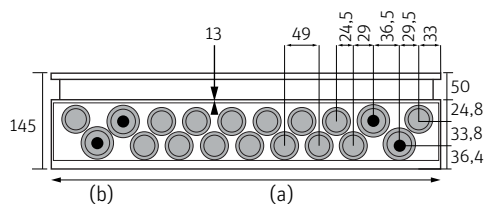

Roth Quickskab⁺ 550 mm, maxi med vådrumsmanchet

Godkendt til montering i vådzone

Anvendelsesområder

- › Gulvvarmeanlæg
- › Brugsvand
- › Radiatoranlæg

Roth Quickskab⁺ 550 mm, maxi med fabrikslimet manchete bruges sammen med Roth fordelerrør til brugsvands- og varmeinstallationer.

Derudover har skabet ingen ståldele som kan komme i kontakt med vand, og derfor er der ingen korrosion.

Skabet er godkendt direkte til brug sammen med et bredt udvalg af godkendte vådrumssystemer* for montering i vådrumsvægge. Skabet er sammen med Roth MultiPex® rørsystem godkendt efter NT 129 og opfylder kravene i DS 469, DS 439 og BR18.

Husk, at fordelerrørarrangementet skal planlægges med isolering iht. DS 452.

- › Færdigmonterede gennemføringer til tomrør i top og bund
- › Knock-out huller til forsyningsrør i siderne på skabet
- › Specialdesignede, trækfaste gennemføringer for sikker og nem montering af tomrør og overløb
- › Tomrør 20 - 42 mm

Teknisk beskrivelse

Roth Quickskab⁺ 550 mm, maxi med manchete er produceret i ABS plast i farven hvid RAL 9010 med aflåselig dør. Skabet er fra fabrikken påklæbet en 3-lags vandtætningsmembran. Skabet leveres i bredden 550 mm, med en højde på 550 mm. Dybden i skabet er 145 mm. Skabet kan håndtere op til 4 fordelerrør med 13 studse eller efter individuel opbygning. I skabets bagbeklædning er der hulmønster der giver en let og fleksibel montering af bæringer/ Roth Quick klammer.

Tekniske data	
	Roth Quickskab⁺, maxi med vådrumsmanchet 550 x 550 mm VVS-nr. 046297.512
Skabsstørrelse/mål	bredde 550 mm, højde 550 mm, dybde 145 mm
Nipler (a) 16 - 28 mm	30
Nipler (b) 25 - 42 mm*	8
Knock-out huller (c)	14
Manchet B1 x H1	700 x 700
Max. antal afgreninger bund/top	7+8/7+8
* Ved anvendelse af Roth Quicknippel med VVS-nr. 046297.542 kan 42 mm tomrør anvendes og med Roth Quicknippel VVS-nr. 046297.540 kan 40 mm Roth Alu-LaserPlus® rør anvendes.	

ARDEX 7+8 flydesystem, ARDEX S1-K system med sheets, MIRA 4400 Multicoat flydesystem, IRA Vapourmat 100 system med sheets, LIP 2K system 25 med sheets, LIP 2K system 15 flydesystem.