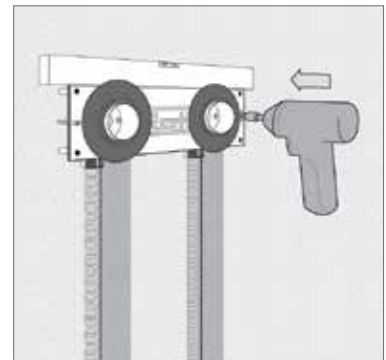

Roth QuickBox® monteringsbeslag til mur C/C 150 mm

Roth monteringsbeslag til den velkendte Roth QuickBox®, som gør det enkelt for dig som er professionel installatør.

Monteringsbeslaget passer perfekt til Roth QuickBox® koblingsdåsen og sikrer dig en ensartet indbygningsdybde hver gang. Derfor kan du altid anvende standard nilhaner, stophaner, tilgangsstykker og forskruninger.

Herunder ser du hvordan du enkelt anvender monteringsbeslaget igen og igen.

- › Hurtig og præcis montering af Roth QuickBox® koblingsdåser
- › Trykprøvningspropperne kan blive i koblingsdåserne under monteringen

Tekniske data

Roth QuickBox® monteringsbeslag	VVS-nr. 087289.225
Mål	længde 310 mm, højde 82 mm