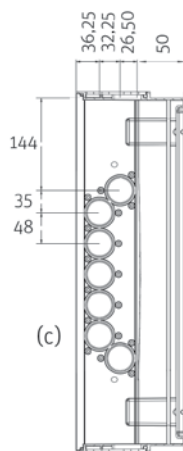

Roth Quickskab⁺ 550 mm, maxi med vådrumsmanchet

Godkendt til montering i vådzone

Anvendelsesområder

- › Gulvvarmeanlæg
- › Brugsvand
- › Radiatoranlæg

Roth Quickskab⁺ 550 mm, maxi med fabrikslimet manchete bruges sammen med Roth fordelerrør til brugsvands- og varmeinstallationer.

Derudover har skabet ingen ståldele som kan komme i kontakt med vand, og derfor er der ingen korrosion.

Skabet er godkendt direkte til brug sammen med et bredt udvalg af godkendte vådrumssystemer* for montering i vådrumsvægge. Skabet er sammen med Roth MultiPex® rørsystem godkendt efter NT 129 og opfylder kravene i DS 469, DS 439 og BR18.

Husk, at fordelerrørarrangementet skal planlægges med isolering iht. DS 452.

- › Færdigmonterede gennemføringer til tomrør i top og bund
- › Knock-out huller til forsyningsrør i siderne på skabet
- › Specialdesignede, trækfaste gennemføringer for sikker og nem montering af tomrør og overløb
- › Tomrør 20 - 42 mm

Teknisk beskrivelse

Roth Quickskab⁺ 550 mm, maxi med manchete er produceret i ABS plast i farven hvid RAL 9010 med aflåselig dør. Skabet er fra fabrikken påklæbet en 3-lags vandtætningsmembran. Skabet leveres i bredden 550 mm, med en højde på 550 mm. Dybden i skabet er 145 mm. Skabet kan håndtere op til 4 fordelerrør med 13 studse eller efter individuel opbygning. I skabets bagbeklædning er der hulmønster der giver en let og fleksibel montering af bæringer/ Roth Quick klammer.

Tekniske data	
	Roth Quickskab⁺, maxi med vådrumsmanchet 550 x 550 mm VVS-nr. 046297.512
Skabsstørrelse/mål	bredde 550 mm, højde 550 mm, dybde 145 mm
Nipler (a) 16 - 28 mm	30
Nipler (b) 25 - 42 mm*	8
Knock-out huller (c)	14
Manchet B1 x H1	700 x 700
Max. antal afgreninger bund/top	7+8/7+8
* Ved anvendelse af Roth Quicknippel med VVS-nr. 046297.542 kan 42 mm tomrør anvendes og med Roth Quicknippel VVS-nr. 046297.540 kan 40 mm Roth Alu-LaserPlus® rør anvendes.	

ARDEX 7+8 flydesystem, ARDEX S1-K system med sheets, MIRA 4400 Multicoat flydesystem, IRA Vapourmat 100 system med sheets, LIP 2K system 25 med sheets, LIP 2K system 15 flydesystem.