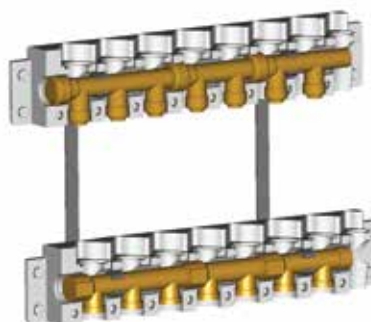

Roth isolering til fordelerrør

Roth isoleringskappe passer til alle vores fordelerrør, både til brugsvand og gulvvarme.

Det betyder, at du altid anvender den rigtige isoleringskappe, og ikke skal tage stilling til forskellige størrelser og varianter. Isoleringskappen har skærelinjer, der gør det nemt at tilpasse den og materialet er så stærkt og stabilt, at kappen ikke knækker, når du arbejder med den.

Fordele:

1. › Passer på alle typer Roth fordelerrør*
   - › Kan let skæres til med en kniv, når du bruger skærelinjerne
   - › Opfylder kravene i isoleringsnormen DS 452
   - › Enkelt og fleksibelt
   - › Stærkt materiale som ikke knækker
   - › Afskåret materiale kan anvendes på andre fordelerrør, ingen spild
   - › Indeholder flammehæmmende materiale
   - › Mindre lagerføring, kappen er universal
2. (ShuntUnits undtaget)

Tekniske data

Roth isolering til fordelerrør, 2 x 8 afgangener	VVS-nr. 401973.890
Material	EPP

Tilbehør

Roth ophængningssæt	VVS-nr. 046269.216