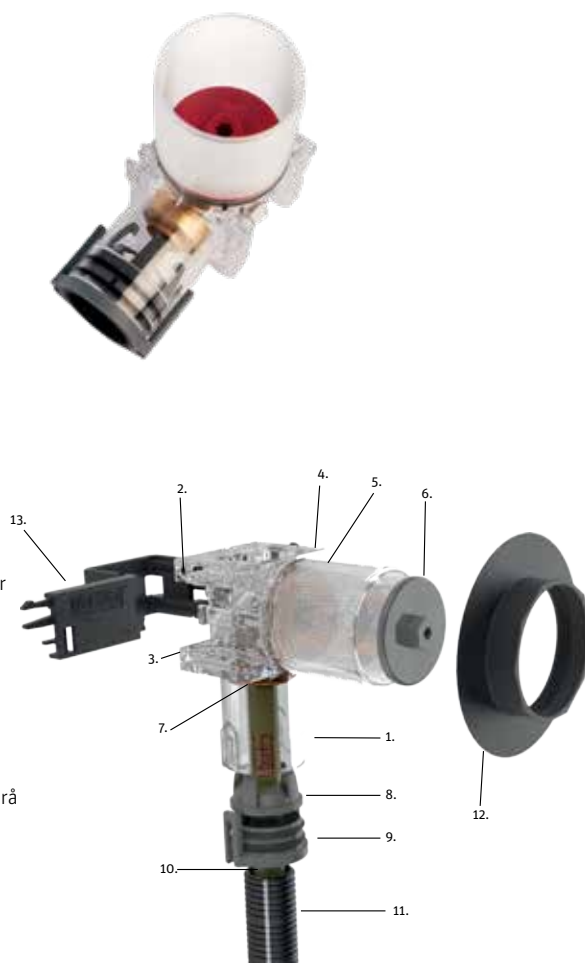

Den præmonterede gummitætning mellem koblingsdåsen og tomrøret er godkendt iht. NT VVS 129 og opfylder kravene i SBI 252 anvisningen. Roth QuickBox®-red leveres som enkeltstående med indstikskobling til 15 mm. Armaturfix kan anvendes hvor der ønskes dobbeltdåser til mur. Man har også mulighed for at bestille den som dobbeltdåse. Skal man montere QuickBox®-red i pladevægge, så tilkøbes monteringsæt til pladevæg. Indstikskoblingen sikrer en hurtig og sikker samling.

Anvendelse

- › Alle typer tunge vægkonstruktioner
- › Alle typer pladevægge med tykkelse fra 10 - 45/50 mm
- › GDV-Godkendt nr. 03/00096
- › VA-godkendelse nr. VA 1.22/ 20777
- › Godkendt iht. NT VVS 129.
- › Plasthuset er helstøbt i gennemsigtig polycarbonat (PC) og flangen er støbt i ABS. Indstiksvinklen er i rødgoods med 1/2" indvendig gevind. De integrerede rørhager er af rustfrit stål, O-ring af EPDM-gummi, og støtting af Acetalplast.

1. Roth QuickBox® gennemsigtig koblingsdåse
2. Hul til monteringsskinne til reglar
3. Huller for sidevejsmontering
4. Huller for under/op montering
5. 1/2" RG
6. Trykprøvningsprop
7. Indstikskobling
8. Tomrørslås 20 - 25 mm lysegrå eller 25 - 28 mm mørkegrå
9. Tætningsnippel 20 - 25 mm lysegrå eller 25 - 28 mm mørkegrå
10. Pex-rør
11. Tomrør
12. Flange
13. Plastbeslag for pladevæg

Tekniske data	
Roth QuickBox®-red til mur, 15 mm	VVS-nr. 087274.115
Roth QuickBox®-red til mur, 15 mm, dobbelt	VVS-nr. 087274.015
Mål	bredde - 50 mm, højde - 88 mm
Min. indbygningsdybde:	43,5 mm
Maks. indbygningsdybde:	92 mm (kan forlænges med 30 mm)
Dåsehalsens udvendige diameter:	52 mm

Tilbehør			
Roth QuickBox® armaturfix til mur C/C 150 mm	VVS-nr. 087288.250	Roth QuickBox® forlænger, 30 mm	VVS-nr. 087274.495
Roth QuickBox® montagesæt til pladevæg	VVS-nr. 087277.470	Roth QuickBox® fræser	VVS-nr. 087289.210
Roth QuickBox® flange til baderumspalder	VVS-nr. 087274.575	Roth QuickBox® fræserving	VVS-nr. 087289.202
Roth QuickBox® flange til vægge med vinyl/ PVC	VVS-nr. 087274.490	Roth QuickBox® fræserving, plast	VVS-nr. 087289.251
Roth skinne til QuickBox®, justerbar 220-400 mm	VVS-nr. 087277.620	Roth QuickBox® fræserving til flange	VVS-nr. 087289.252
Roth skinne til QuickBox®, justerbar 330-600 mm	VVS-nr. 087277.630