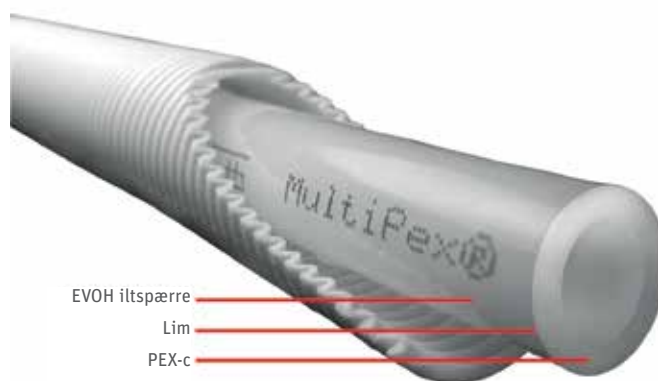

Roth MultiPex®

– Roth MultiPex® rørsystem

Beskrivelse

Roth MultiPex® rørsystem er beregnet til både vand- og varmeinstallationer.

Basis i systemet er et Pex C rør i de velkendte standarddimensioner 12 x 2,0 mm, 15 x 2,5 mm, 18 x 2,5 mm, 22 x 3,0 mm, 28 x 4,0 mm og 32 x 4,4 mm, som alle er forsynet med en EVOH iltspærre.

MultiPex® røret er et kvalitetsprodukt udviklet til vand- og varmesystemer. Produktionen er kvalitetssikret jævnfør ISO 9001 samt overvåget af en række uafhængige prøvningsinstitutter.

MultiPex® rørets holdbarhed over for tryk og temperatur sikres ved at tværbinde molekylerne i PE materialet. Dette gøres med elektronstråle teknologien som sikrer meget høj tværbindingsgrad. Samtidig er denne teknologi en gevinst for miljøet, da der ikke anvendes kemikalier til tværbindingen. MultiPex® røret bliver produceret og testet iht. ISO 15875-2. MultiPex® røret opfylder levetidskravene i Bygningsreglementet og er godkendt af de danske myndigheder i form af GDV og VA godkendelser.

Roth MultiPex® røret har mange fordele:

- › Diffusionstæt i.h.t. DIN 4726
- › VA godkendt 1.14/18077 til 70°C ved 10 bar (95°C kortvarigt)
- › GDV godkendt 01/00002

Tekniske data		
Tværbindingsmetode	Elektronstråle	DIN 16892
Tværbindingsgrad	> 82%	DIN 16892
Densitet	946,2 Kg/m³	ISO 1183-1
Varmeledningsevne	0,33 W/mK	DIN 52612
Længdeudvidelseskoefficient	1,4 x 10⁻⁴ m/m K	DIN 53752
Diffusion ved 40°C	< 0,1 mg/l d	DIN 4726
Mindste bøjningsradius ved 20°C	5 x diameter	
Relaksation	1,3 cm/m	
Isoleringsværdi på MultiPex® isolering	0,040 W/m K	(Ved 40°)