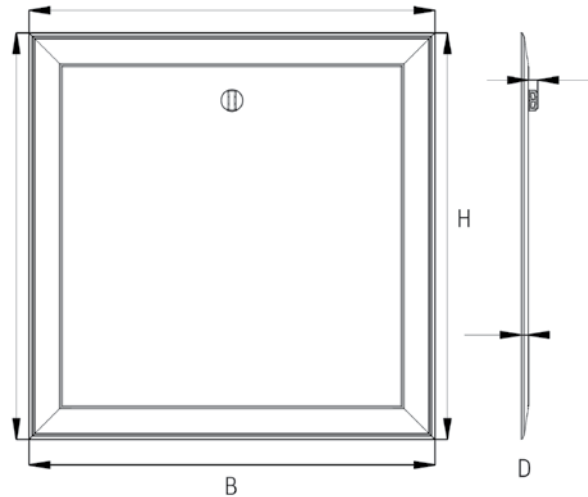

Roth dør og ramme til Quickskab

Dør, ramme og nipler til Roth vandtæt Quickskab

Døren og rammen er justerbar og kan monteres direkte i Quickskabet med en afstand på 0 - 60 mm.
Ved dybere skabsmontage kan dør og ramme monteres i regler.

Tekniske data

		Skabsstørrelse/mål i mm
Roth ramme/dør 400 x 550 mm	VVS-nr. 046297.514	bredde 440 mm, højde 590 mm, dybde 11 mm
Roth ramme/dør 550 x 550 mm	VVS-nr. 046297.516	bredde 590 mm, højde 590 mm, dybde 11 mm
Roth ramme/dør 800 x 550 mm	VVS-nr. 046297.518	bredde 840 mm, højde 590 mm, dybde 11 mm

Tilbehør

Roth Quick nipler 16 - 28 mm	VVS-nr. 046297.525	
Roth Quick nipler 25 - 34 mm	VVS-nr. 046297.534	
Roth Quick nipler 40 mm	VVS-nr. 046297.540	
Roth Quick nipler 42 mm	VVS-nr. 046297.542