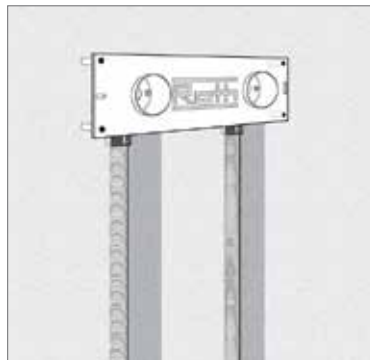

Roth QuickBox® monteringsbeslag til mur C/C 150 mm

Roth monteringsbeslag til den velkendte Roth QuickBox®, som gør det enkelt for dig som er professionel installatør.

Monteringsbeslaget passer perfekt til Roth QuickBox® koblingsdåsen og sikrer dig en ensartet indbygningsdybde hver gang. Derfor kan du altid anvende standard nilhaner, stophaner, tilgangsstykker og forskruninger.

Herunder ser du hvordan du enkelt anvender monteringsbeslaget igen og igen.

- › Hurtig og præcis montering af Roth QuickBox® koblingsdåser
- › Trykprøvningspropperne kan blive i koblingsdåserne under monteringen

Tekniske data

Roth QuickBox® monteringsbeslag	VVS-nr. 087289.225
Mål	længde 310 mm, højde 82 mm