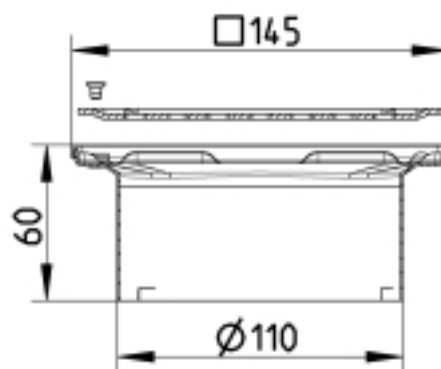

110.300.000 M OVERDEL SQUARE

- Uden bæring
- Gulv: beton og fliser
- Ramme: 145x145 mm
- Farve: messing
- Rustfrit stål: AISI304/EN1.4301

Produktkoder

EAN: 5705499139174

VVS nummer: 153327820

Specifikation

Gulv: Beton / fliser

Materiale: AISI 304

Materiale (EN): EN 1.4301

Ramme: Kvadratisk

Type: Overdele

Udløbsdiameter (mm): 110

Godkendelser

RU - 0212321 Drains-21