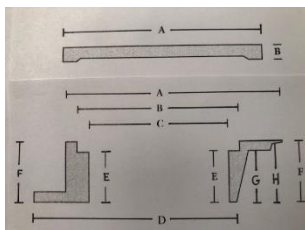

**221216010**

**Karm firkantet fast 600x100 mm**

EN-standard: EN 124

Materiale: gråjern GG20.

Farven: brun

(Styren korrosion beskyttende maling Nowkor ST

1. Relevante identificerede anvendelser af stoffet samt anvendelser, der frarådes:  
Til grundmaling af stål, støbejern, metaloverflader udsat for korrosive stoffer
2. Farer for miljøet:

Produktet udgør en fare for miljøet i henhold til kriterierne i FN's modelreglement.)

Vægt: 49 kg

**Dimensioner:**

Karm: A – 6360 mm, C – 608 mm, D- 620 mm, D-90 mm, F – 90 mm.

dæksel/rist

fast karm

flydende karm