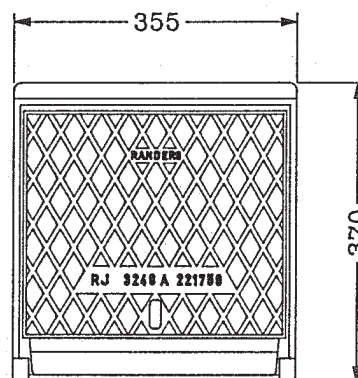

RJ - PRODUKTDATABLAD

Dæksel 3240 AD

Rist 3240 AR

NEDLØBSKASSE MED DÆKSEL OG RIST

Art.nr.: 3240 A (221752)

Materiale: Gråjern

Std./klasse: EN124 / B125

Vægt: 48 kg

Benyttes til fortov og cykelsti.

Karm 3240 A K (221752.125)

Dæksel 3240 A D (221752.135)

Rist 3240 A R (221752.145)

Gennemstrømningsareal 217 cm².

RANDERS

RANDERS JERNSTØBERI A/S HVIDEMØLLEVEJ/INDUSTRIVEJ
DK 8900 RANDERS. TLF. 86 42 18 88, FAX 86 43 30 66