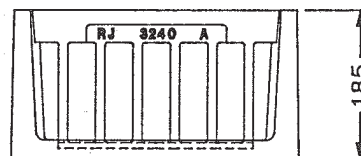

RJ - PRODUKTDATABLAD

Dæksel 3240 AD

Rist 3240 AR

NEDLØBSKASSE MED DÆKSEL OG RIST

Art.nr.: 3240 A (221752)

Materiale: Gråjern

Std./klasse: EN124 / B125

Vægt: 48 kg

Benyttes til fortov og cykelsti.

Karm 3240 A K (221752.125)

Dæksel 3240 A D (221752.135)

Rist 3240 A R (221752.145)

Gennemstrømningsareal 217 cm².

RANDERS

RANDERS JERNSTØBERI A/S HVIDEMØLLEVEJ/INDUSTRIVEJ
DK 8900 RANDERS. TLF. 86 42 18 88, FAX 86 43 30 66