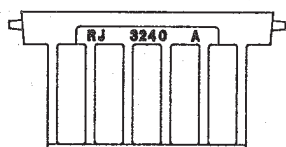

RJ - PRODUKTDATABLAD

Dæksel 3240 AD

Rist 3240 AR

NEDLØBSKASSE MED DÆKSEL OG RIST

Art.nr.: 3240 A (221752)

Materiale: Gråjern

Std./klasse: EN124 / B125

Vægt: 48 kg

Benyttes til fortov og cykelsti.

Karm 3240 A K (221752.125)

Dæksel 3240 A D (221752.135)

Rist 3240 A R (221752.145)

Gennemstrømningsareal 217 cm².

RANDERS

RANDERS JERNSTØBERI A/S HVIDEMØLLEVEJ/INDUSTRIVEJ
DK 8900 RANDERS. TLF. 86 42 18 88, FAX 86 43 30 66