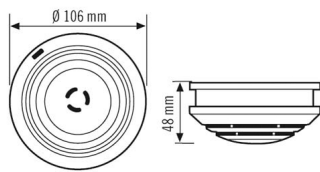

FASTGØRELSE	
Montering	Opbygning
Moneringssted	Loft

Indbygningsmål Monteringsdybde: 18 mm, Ø 20 mm

HUS	
Mål	Højde/dybde 48 mm, Ø 106 mm
Vægt	173 g
Materiale	ABS, halogenfri
Kapslingsklasse	IP20
Tilladt omgivelsestemperatur	0 °C...+55 °C
Relativ luftfugtighed	5-93 %, ikke kondenserende
Farve	hvid, svarer til RAL 9010

### Måltegning