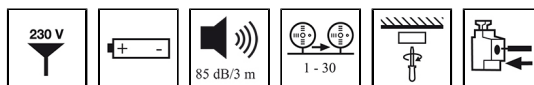

### Produktbeskrivelse

- Fotoelektronisk røgalarm til **230 V-drift** med integreret relætilslutning til PROTECTOR K relæet
- Sikkerhed med automatisk selvtest med visning af en fejlfunktion
- Ekstra sikkerhed med ægte elektronisk røgkammertest ved tryk på en knap