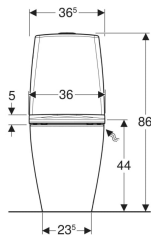

Ifö Spira Art 2.0 gulvstående toilet skjult S-lås, dobbeltskyl, TurboFlush, med toiletsæde

Eksempelbillede

Egenskaber

- Gulvstående
- Dobbeltskyl
- WC-skål uden skyllekant med TurboFlush-skylleteknik
- Fastgørelse med silikonefugemasse
- Vandtilslutning fornedet til venstre/højre
- Type 1, fuld mængde 4 l, iht. EN 997
- Lukket S-lås
- Velegnet til Fresh WC-sticks

- Toiletsæde med EasyMount-hængsler

Tekniske data

Vandstrømstryk	0.1-10 bar
Skyllmængde fabriksindstilling	4 og 2 l
Indstillingsområde for stor skyllmængde	4 / 6 l
Indstillingsområde for lille skyllmængde	2 / 3 l
Materiale	Porcelæn

Indeholdt i leveringen

- WC-skål
- Gummimanchet af EPDM
- Udvendig cisterne
- Toiletsæde
- Skyllegarniture
- Dækplade
- Fresh WC sticks

Varenr.	VVS nr.	Farve / overflade	B	H	T	Quick-Release-hængsel	Soft close	Beslag	Hængselmateriale	Materialehårdhed	
502.926.00.4	601041200	WC-skål: hvid / IföClean Knapper: blankforkromet	35.5 cm	86 cm	65 cm	Kan låses	Ja	Oppefra	Metal	Hårdt sæde	Ny