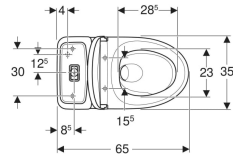

Ifö Spira Art 2.0 gulvstående toilet skjult S-lås, dobbeltskyl, TurboFlush, med toiletsæde

Eksempelbillede

Egenskaber

- Gulvstående
- Dobbeltskyl
- WC-skål uden skyllekant med TurboFlush-skylleteknik
- Fastgørelse med silikonefugemasse
- Vandtilslutning fornedet til venstre/højre
- Type 1, fuld mængde 4 l, iht. EN 997
- Lukket S-lås
- Velegnet til Fresh WC-sticks

- Toiletsæde med EasyMount-hængsler

Tekniske data

Vandstrømstryk	0.1-10 bar
Skyllmængde fabriksindstilling	4 og 2 l
Indstillingsområde for stor skyllmængde	4 / 6 l
Indstillingsområde for lille skyllmængde	2 / 3 l
Materiale	Porcelæn

Indeholdt i leveringen

- WC-skål
- Gummimanchet af EPDM
- Udvendig cisterne
- Toiletsæde
- Skyllegarniture
- Dækplade
- Fresh WC sticks

Varenr.	VVS nr.	Farve / overflade	B	H	T	Quick-Release-hængsel	Soft close	Beslag	Hængselmateriale	Materialehårdhed	
502.926.00.4	601041200	WC-skål: hvid / IföClean Knapper: blankforkromet	35.5 cm	86 cm	65 cm	Kan låses	Ja	Oppefra	Metal	Hårdt sæde	Ny