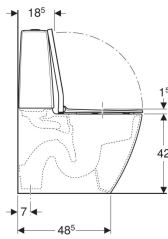

Ifö Spira Art 2.0 gulvstående toilet skjult S-lås, dobbeltskyl, TurboFlush, med toiletsæde

Eksempelbillede

Egenskaber

- Gulvstående
- Dobbeltskyl
- WC-skål uden skyllekant med TurboFlush-skylleteknik
- Fastgørelse med silikonefugemasse
- Vandtilslutning fornedet til venstre/højre
- Type 1, fuld mængde 4 l, iht. EN 997
- Lukket S-lås
- Velegnet til Fresh WC-sticks

- Toiletsæde med EasyMount-hængsler

Tekniske data

Vandstrømstryk	0.1-10 bar
Skyllmængde fabriksindstilling	4 og 2 l
Indstillingsområde for stor skyllmængde	4 / 6 l
Indstillingsområde for lille skyllmængde	2 / 3 l
Materiale	Porcelæn

Indeholdt i leveringen

- WC-skål
- Gummimanchet af EPDM
- Udvendig cisterne
- Toiletsæde
- Skyllegarniture
- Dækplade
- Fresh WC sticks

Varenr.	VVS nr.	Farve / overflade	B	H	T	Quick-Release-hængsel	Soft close	Beslag	Hængselmateriale	Materialehårdhed	
502.926.00.4	601041200	WC-skål: hvid / IföClean Knapper: blankforkromet	35.5 cm	86 cm	65 cm	Kan låses	Ja	Oppefra	Metal	Hårdt sæde	Ny