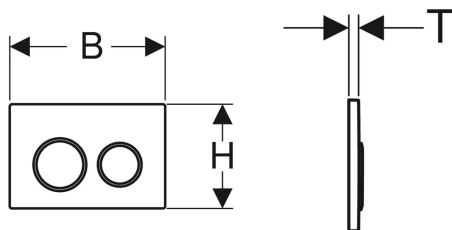

Geberit betjeningsplade Omega20, til dobbeltskyl

Eksempelbillede

Anvendelser

- Til aktivering af skyl på Geberit Omega indbygningcisterner

Egenskaber

- Top/front betjening

Leverancens indhold

- Montageramme
- 2 afstandsbolte

- Trykstænger lydisoleret, hurtigindstilling uden værktøj

Tekniske data

Betjeningskraft | < 20 N

- 2 trykstænger
- Monteringsbeslag

Varenr.	VVS nr.	Farve / overflade	Materiale	B	H	T
115.085.KH.1	617092214	Plade og knapper: blankforkromet Designringe: matforkromet	Plast	21.2 cm	14.2 cm	1 cm
115.085.KJ.1	617092230	Plade og knapper: hvid Designringe: blankforkromet	Plast	21.2 cm	14.2 cm	1 cm
115.085.KK.1	617092219	Plade og knapper: hvid Designringe: forgyldt	Plast	21.2 cm	14.2 cm	1 cm
115.085.KL.1	617092210	Plade: hvid Designringe og knapper: matforkromet	Plast	21.2 cm	14.2 cm	1 cm
115.085.KM.1	617092211	Plade og knapper: sort Designringe: blankforkromet	Plast	21.2 cm	14.2 cm	1 cm
115.085.KN.1	617092224	Plade og knapper: matforkromet Designringe: blankforkromet	Plast	21.2 cm	14.2 cm	1 cm
115.085.JQ.1	617092234	Plade og knapper: matforkromet, lakeret, easy-to-clean-belagt Designringe: blankforkromet	Plast	21.2 cm	14.2 cm	1 cm