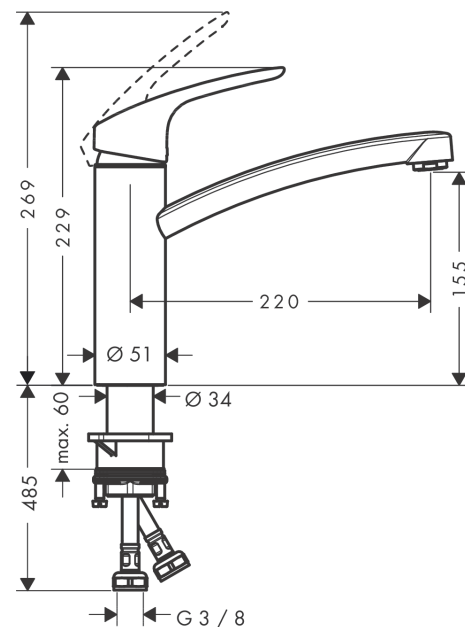

Måltegning