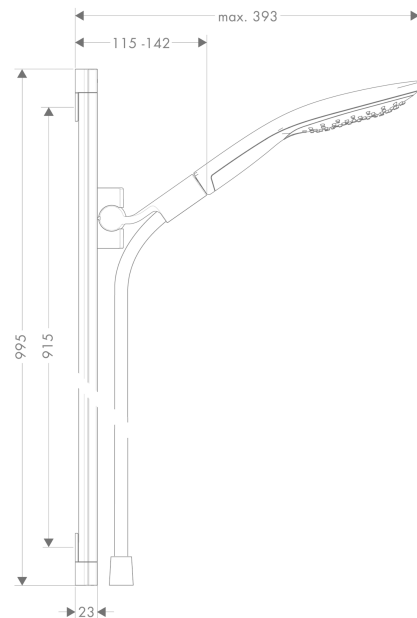

Raindance Select S
Brusersæt 150 3jet med bruserstang 90 cm
 Overflader : krom Art.Nr.: 26626000

Beskrivelse

Kendetegn

- består af: håndbruser, bruserstang, bruserslange, glider
- bruserstørrelse: 150 mm
- stråletype: RainAir, CaresseAir, Mix
- vælg stråletype komfortabelt med tryk på Select-knap
- holderens vinkel kan justeres med 90°, kan svinge og justeres i højde
- maksimal gennemstrømsmængde ved 3 bar: 16,4 l/min
- kugleled der modvirker fordrejning af bruserslangen
- vægmontering: kan monteres med skruer
- vægbeslag af kunststof
- overflade: krom
- stigerørlængde: 995.0 mm
- 23 mm bred bruserstang
- profil stigerør: kantet
- boreafstand 915 mm

Produktdetaljer

VVS-nr.	737747604
Pris ekskl. moms	2.628,00 DKK
Pris inkl. moms *	3.285,00 DKK

Teknologi

Certifikater

Produktbillede

Måltegning

Raindance Select S
Brusersæt 150 3jet med bruserstang 90 cm
 Overflader : krom Art.Nr.: 26626000

Gennemløbsdiagram

Værdierne for forbruget blev målt praksisorienteret og med de tilsvarende armaturer (termostat/blander/indbygget ventil).

Raindance Select S
Brusersæt 150 3jet med bruserstang 90 cm
Overflader : krom Art.Nr.: 26626000