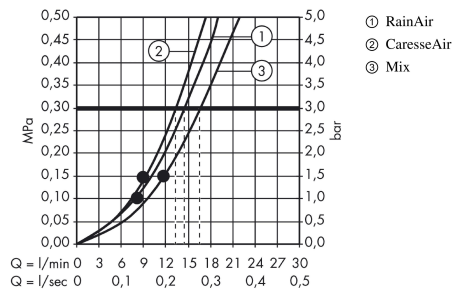

Raindance Select S
Brusersæt 150 3jet med bruserstang 90 cm
Overflader : krom Art.Nr.: 26626000

Gennemløbsdiagram

Værdierne for forbruget blev målt praksisorienteret og med de tilsvarende armaturer (termostat/blander/indbygget ventil).