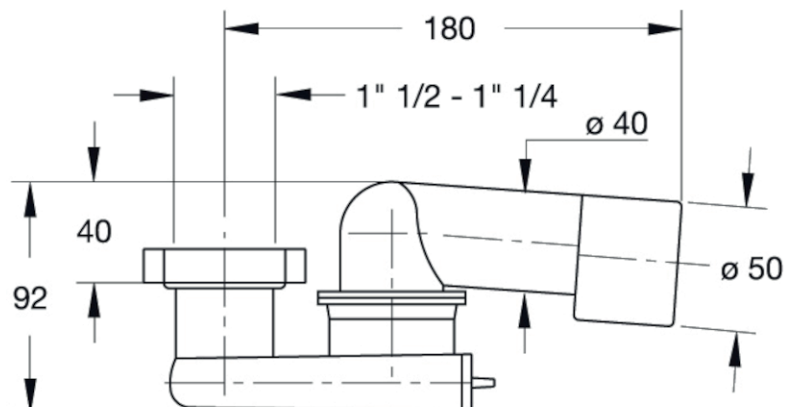

Datablad

Model: Vandlås til badekar 1½" X 40/50 - plast

Model: Vandlås til badekar 1½" X 40/50
Materiale: PP
Farve: Hvid
Art Nr.: 750581.051

- 1½" tilslutning
- Ø40/50 mm
- Denne vandlås til badekar er en pålidelig løsning designet til effektiv afledning af vand. Den passer til 1½" tilslutninger og kan nemt monteres på både Ø40 mm og Ø50 mm afløbsrør. Fremstillet i robust plast, sikrer den modstandsdygtighed mod korrosion og lækager, mens de glatte indvendige overflader forhindrer ophobning af snavs, hvilket gør rengøringen enkel. Perfekt til både nye installationer og renoveringer, er denne vandlås det ideelle valg for et problemfrit og holdbart badeværelses afløbssystem.