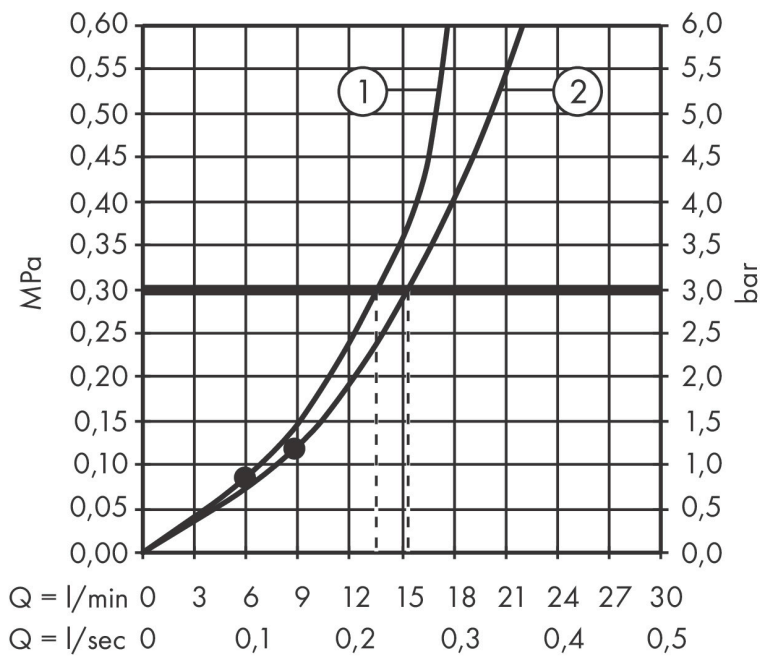

Mærke hansgrohe
Artikelnavn **Crometta S** Showerpipe 240 1jet med termostat
Art.nr. 27267000
VVS-nr. 722383504
Overflade Krom
Pos 1

Flowdiagram

1 Håndbruser
2 Hovedbruser