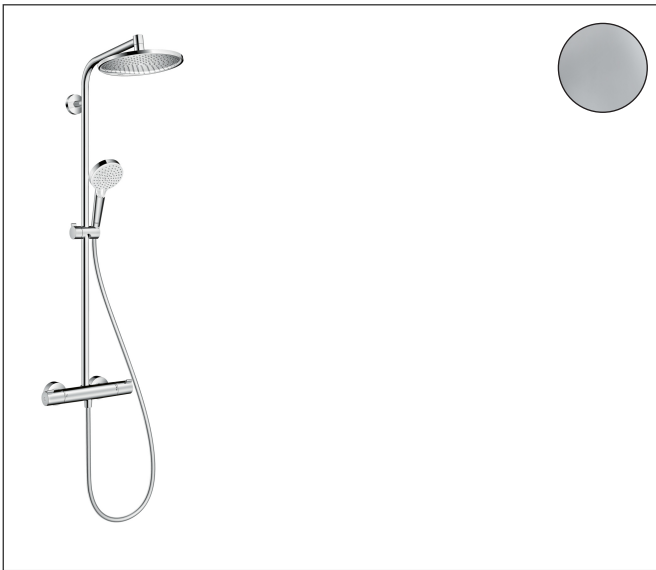

Mærke	hansgrohe
Artikelnavn	Crometta S Showerpipe 240 1jet med termostat
Art.nr.	27267000
VVS-nr.	722383504
Overflade	Krom
Pos	1

Produktbillede

Tegning

Funktioner

- består af: hovedbruser, håndbruser, brusertermostat, bruser-slange, glider, bruserstang
- hovedbruser Crometta S 240
- bruserstørrelse på hovedbruser: 240 mm
- stråletype i hovedbruser: Rain
- gennemstrømningsmængde Rain (ved 3 bar): 16 l/min
- stråletype i håndbruser: Rain, IntenseRain
- maks. gennemstrømningsmængde for showerpipe ved 3 bar: 16 l/min
- min. driftstryk: 1,2 bar
- maks. driftstryk: 10 bar
- kugleled: hovedbruser justerbar i vinkel
- bruserholderens hældningsvinkel kan justeres med 45°
- højdejusterbar håndbruserholder
- bruserbøjning længde hovedbruser: 350 mm
- termostat Ecostat 1001 CL
- sikkerhedsspærre ved 40 °C
- justerbar varmtvandsbegrænsning
- udtag styres med drejeregreb
- monteringsstype: frembygget montering
- tilslutningsstørrelse DN15
- tilslutningsgevind: G 1/2
- centerafstand 150 ± 12 mm
- rør kan afkortes i højden
- sikret mod tilbageløb

Teknologi

Stråletyper

Koder/standarder

- ETA VA 1.43/18227
- STA 1377

Mærke hansgrohe
 Artikelnavn **Crometta S** Showerpipe 240 1jet med termostat
 Art.nr. 27267000
 VVS-nr. 722383504
 Overflade Krom
 Pos 1