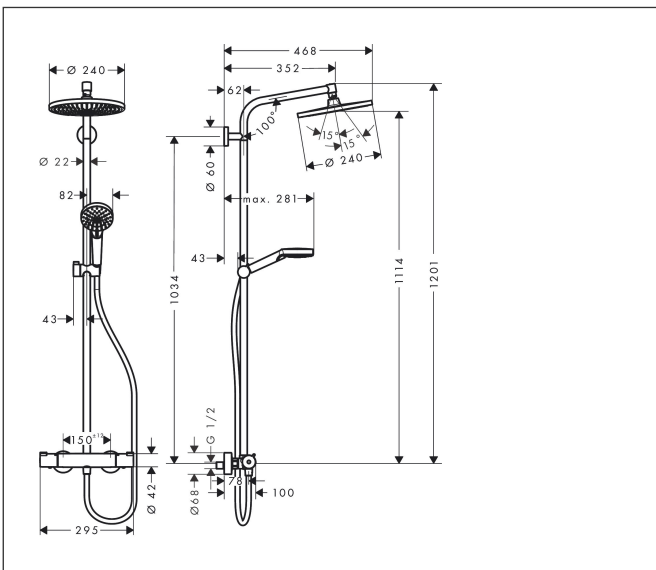

Mærke	hansgrohe
Artikelnavn	Crometta S Showerpipe 240 1jet med termostat
Art.nr.	27267000
VVS-nr.	722383504
Overflade	Krom
Pos	1

Produktbillede

Tegning

Funktioner

- består af: hovedbruser, håndbruser, brusertermostat, bruser-slange, glider, bruserstang
- hovedbruser Crometta S 240
- bruserstørrelse på hovedbruser: 240 mm
- stråletype i hovedbruser: Rain
- gennemstrømningsmængde Rain (ved 3 bar): 16 l/min
- stråletype i håndbruser: Rain, IntenseRain
- maks. gennemstrømningsmængde for showerpipe ved 3 bar: 16 l/min
- min. driftstryk: 1,2 bar
- maks. driftstryk: 10 bar
- kugleled: hovedbruser justerbar i vinkel
- bruserholderens hældningsvinkel kan justeres med 45°
- højdejusterbar håndbruserholder
- bruserbøjning længde hovedbruser: 350 mm
- termostat Ecostat 1001 CL
- sikkerhedsspærre ved 40 °C
- justerbar varmtvandsbegrænsning
- udtag styres med drejeregreb
- monteringsstype: frembygget montering
- tilslutningsstørrelse DN15
- tilslutningsgevind: G 1/2
- centerafstand 150 ± 12 mm
- rør kan afkortes i højden
- sikret mod tilbageløb

Teknologi

Stråletyper

Koder/standarder

- ETA VA 1.43/18227
- STA 1377

Mærke hansgrohe
 Artikelnavn **Crometta S** Showerpipe 240 1jet med termostat
 Art.nr. 27267000
 VVS-nr. 722383504
 Overflade Krom
 Pos 1

Flowdiagram

1 Håndbruser
 2 Hovedbruser